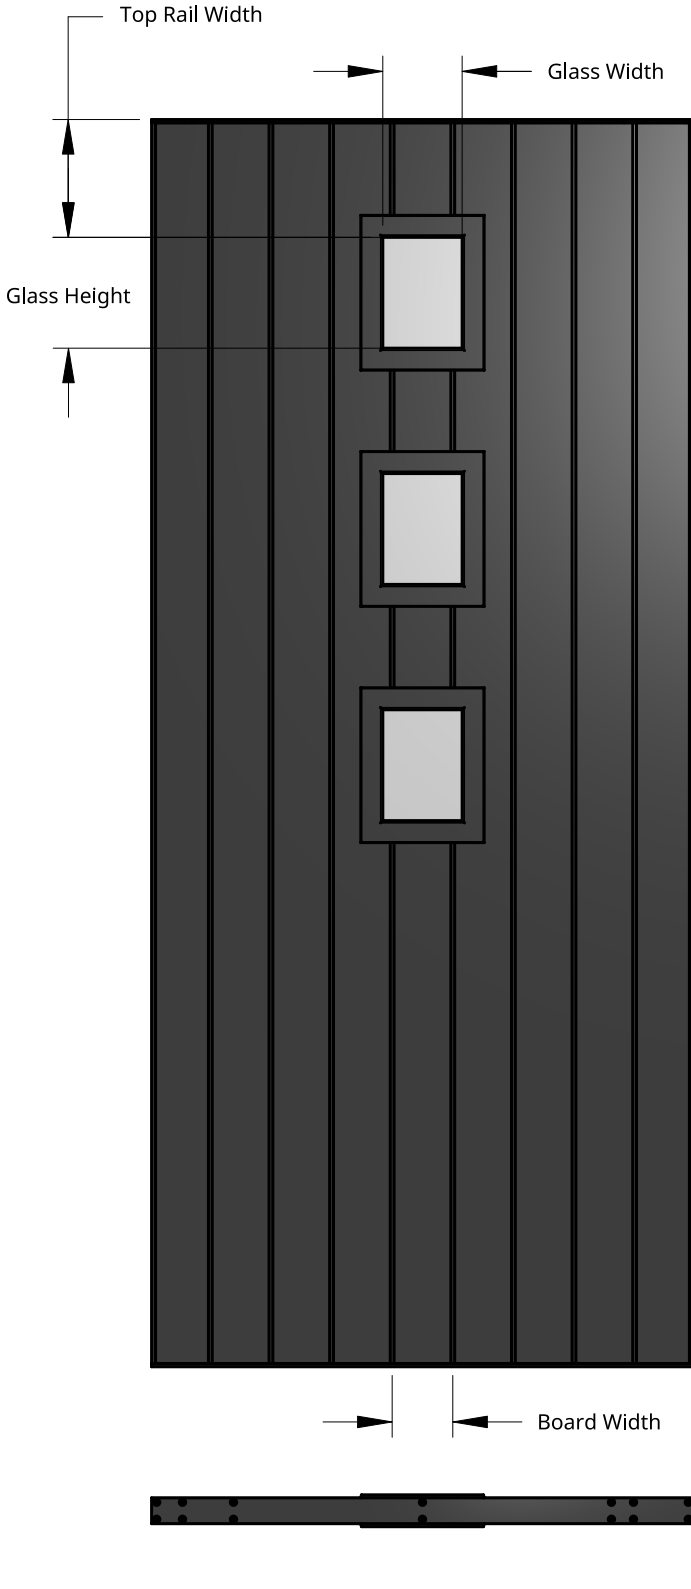

**NEW ZEALAND** | 0800 10 10 28  
 sales@parkwooddoors.co.nz  
 parkwooddoors.co.nz

**AUSTRALIA** | 1800 681 586  
 sales@parkwooddoors.com.au  
 parkwooddoors.com.au

<b>Product Variations</b>			
<b>Name</b>	<b>Material</b>	<b>Code</b>	<b>Thickness (T)</b>
<b>Strata Flush</b>	Aluminium	ASVV23	41
<b>Thermtek Flush</b>	Aluminium	ATVV23	41
<b>Thermtek Flush</b>	Aluminium	ALVV23	50
<b>Thermtek Acoustic</b>	Aluminium	AMVV23	41
<b>Duramax Flush</b>	Fibreglass	FSVV23	40
<b>Duramax Flush</b>	Fibreglass	FLVV23	50

<b>Standard Component Sizes</b>			
	<b>Min</b>	<b>Max</b>	<b>Customizable</b>
<b>Board Width</b>	90	120	yes
<b>Glass Height</b>	170		yes
<b>Glass Width</b>	150		yes
<b>Top Rail Width</b>	175		yes

<b>Product Description:</b>			
<b>VV 23</b>			
<b>Product Code:</b>	SEE TABLE	<b>Date:</b>	03/23/2023
<b>Material:</b>	SEE TABLE	<b>Units:</b>	MILLIMETER