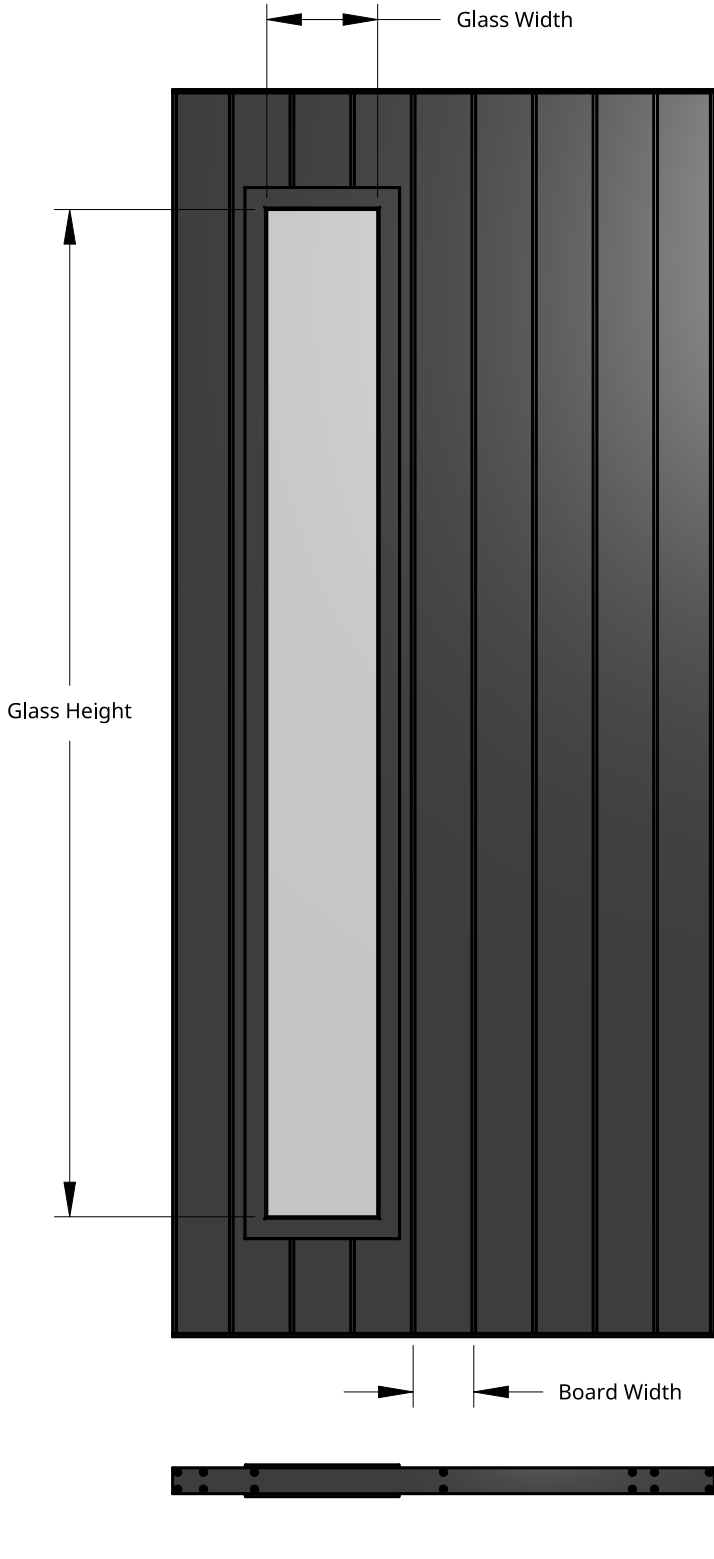

**NEW ZEALAND** | 0800 10 10 28  
 sales@parkwooddoors.co.nz  
 parkwooddoors.co.nz

**AUSTRALIA** | 1800 681 586  
 sales@parkwooddoors.com.au  
 parkwooddoors.com.au

<b>Product Variations</b>			
<b>Name</b>	<b>Material</b>	<b>Code</b>	<b>Thickness (T)</b>
<b>Strata Flush</b>	Aluminium	ASVV10	41
<b>Thermtek Flush</b>	Aluminium	ATVV10	41
<b>Thermtek Flush</b>	Aluminium	ALVV10	50
<b>Thermtek Acoustic</b>	Aluminium	AMVV10	41
<b>Duramax Flush</b>	Fibreglass	FSVV10	40
<b>Duramax Flush</b>	Fibreglass	FLVV10	50

<b>Standard Component Sizes</b>			
	<b>Min</b>	<b>Max</b>	<b>Customizable</b>
<b>Board Width</b>	120	140	yes
<b>Glass Height (Door Height &lt; 2200)</b>	1593		yes
<b>Glass Height (Door Height &gt; 2200)</b>	1793		yes
<b>Glass Width</b>	170		yes
Glass centered over third board			yes

<b>Product Description:</b>			
<b>VV 10</b>			
<b>Product Code:</b>	SEE TABLE	<b>Date:</b>	03/23/2023
<b>Material:</b>	SEE TABLE	<b>Units:</b>	MILLIMETER