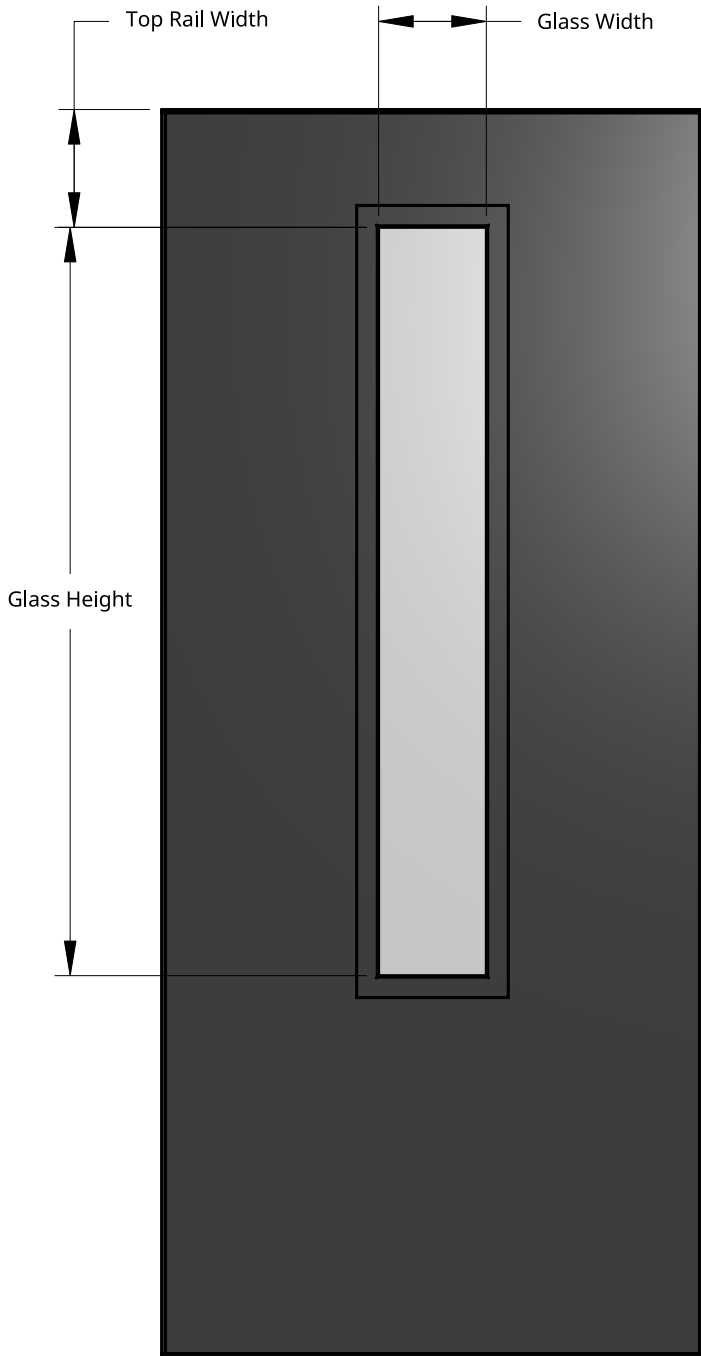

**NEW ZEALAND** | 0800 10 10 28  
 sales@parkwooddoors.co.nz  
 parkwooddoors.co.nz

**AUSTRALIA** | 1800 681 586  
 sales@parkwooddoors.com.au  
 parkwooddoors.com.au

<b>Product Variations</b>			
<b>Name</b>	<b>Material</b>	<b>Code</b>	<b>Thickness (T)</b>
<b>Strata Flush</b>	Aluminium	ASFL21	41
<b>Thermtek Flush</b>	Aluminium	ATFL21	41
<b>Thermtek Flush</b>	Aluminium	ALFL21	50
<b>Thermtek Acoustic</b>	Aluminium	AMFL21	41
<b>Duramax Flush</b>	Fibreglass	FSFL21	40
<b>Duramax Flush</b>	Fibreglass	FLFL21	50

<b>Standard Component Sizes</b>			
	<b>Min</b>	<b>Max</b>	<b>Customizable</b>
<b>Glass Height</b>	1182		yes
<b>Glass Width</b>	165		yes
<b>Top Rail Width</b>	175		yes

<b>Product Description:</b>			
<b>FL 21</b>			
<b>Product Code:</b>	SEE TABLE	<b>Date:</b>	03/23/2023
<b>Material:</b>	SEE TABLE	<b>Units:</b>	MILLIMETER