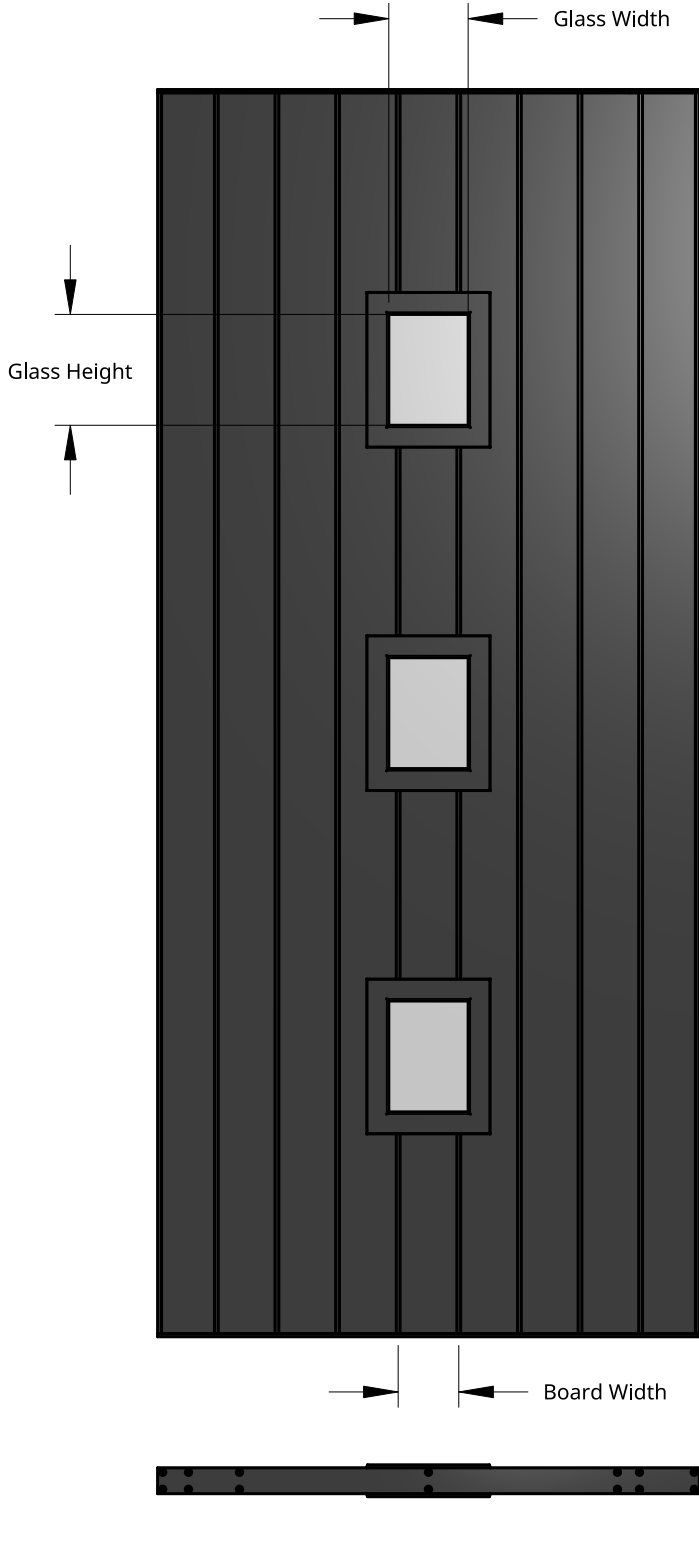

**NEW ZEALAND** | 0800 10 10 28  
 sales@parkwooddoors.co.nz  
 parkwooddoors.co.nz

**AUSTRALIA** | 1800 681 586  
 sales@parkwooddoors.com.au  
 parkwooddoors.com.au

<b>Product Variations</b>		
<b>Name</b>	<b>Code</b>	<b>Thickness (T)</b>
<b>Strata Flush</b>	ASVV14	41
<b>Thermtek Flush</b>	ATVV14	41
<b>Thermtek Flush</b>	ALVV14	50

<b>Standard Component Sizes</b>			
	<b>Min</b>	<b>Max</b>	<b>Customizable</b>
<b>Board Width</b>	90	120	yes
<b>Glass Height</b>	170		yes
<b>Glass Width</b>	120		yes

<b>Product Description:</b>			
<b>VV 14</b>			
<b>Product Code:</b>	SEE TABLE	<b>Date:</b>	03/23/2023
<b>Material:</b>	ALUMINIUM	<b>Units:</b>	MILLIMETER