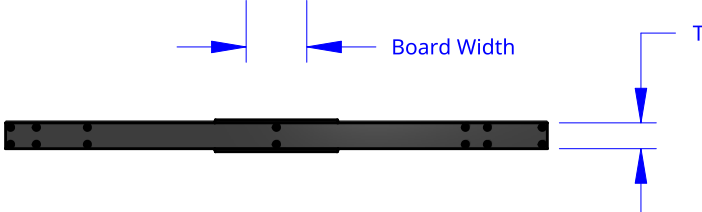

**NEW ZEALAND** | 0800 10 10 28  
 sales@parkwooddoors.co.nz  
 parkwooddoors.co.nz

**AUSTRALIA** | 1800 681 586  
 sales@parkwooddoors.com.au  
 parkwooddoors.com.au

<b>Product Variations</b>			
<b>Brand</b>	<b>Material</b>	<b>Code</b>	<b>Thickness (T)</b>
<b>Strata</b>	Aluminium	ASVV14	41
<b>Thermtek</b>	Aluminium	ATVV14	41
<b>Thermtek</b>	Aluminium	ALVV14	50
<b>Thermtek Acoustic</b>	Aluminium	AMVV14	41
<b>Duramax</b>	Fibreglass	FSVV14	40
<b>Duramax</b>	Fibreglass	FLVV14	50

<b>Standard Component Sizes</b>			
	<b>Min</b>	<b>Max</b>	<b>Customizable</b>
<b>Board Width</b>	90	120	no
<b>Glass Height</b>	176		no
<b>Glass Width</b>	126		no

Product Description:			
<b>VV 14</b>			
Product Code:	SEE TABLE	Date:	27/02/2026
Material:	SEE TABLE	Units:	MILLIMETER