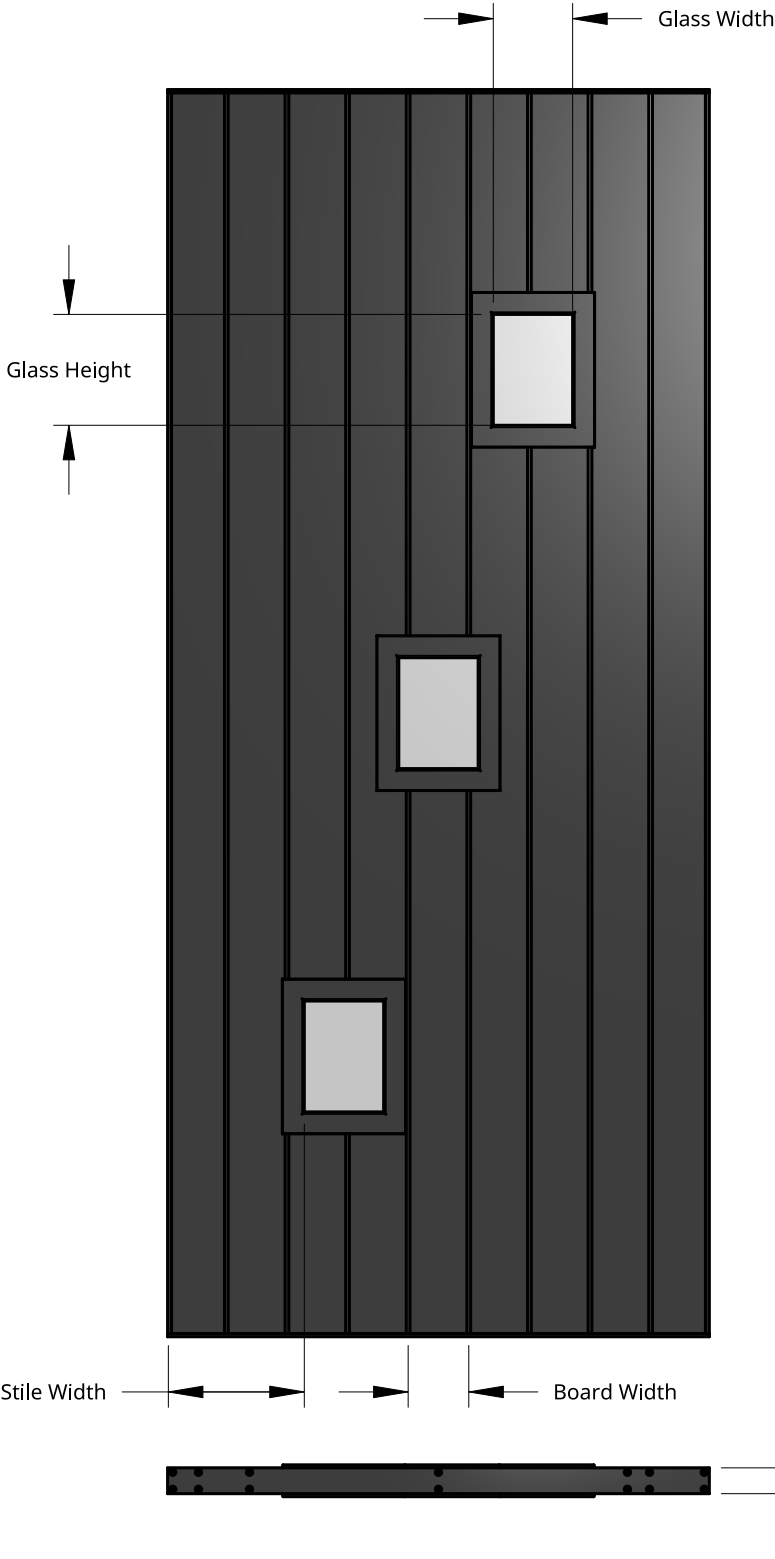

**NEW ZEALAND** | 0800 10 10 28  
 sales@parkwooddoors.co.nz  
 parkwooddoors.co.nz

**AUSTRALIA** | 1800 681 586  
 sales@parkwooddoors.com.au  
 parkwooddoors.com.au

<b>Product Variations</b>		
<b>Name</b>	<b>Code</b>	<b>Thickness (T)</b>
<b>Strata Flush</b>	ASV13	41
<b>Thermtek Flush</b>	ATV13	41
<b>Thermtek Flush</b>	ALV13	50

<b>Standard Component Sizes</b>			
	<b>Min</b>	<b>Max</b>	<b>Customizable</b>
<b>Board Width</b>	90	120	yes
<b>Glass Height</b>	170		yes
<b>Glass Width</b>	120		yes
<b>Stile Width</b>	175		yes

<b>Product Description:</b>			
<b>W 13</b>			
<b>Product Code:</b>	SEE TABLE	<b>Date:</b>	03/23/2023
<b>Material:</b>	ALUMINIUM	<b>Units:</b>	MILLIMETER