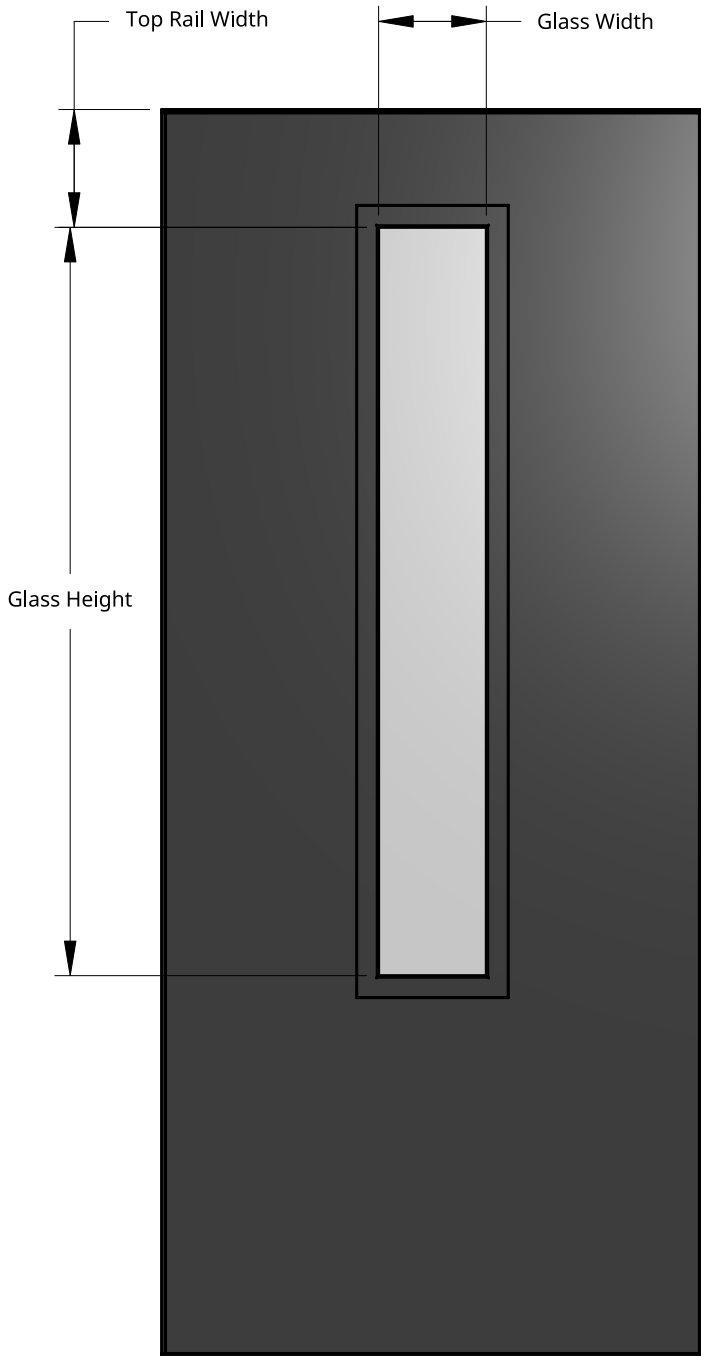

**NEW ZEALAND** | 0800 10 10 28  
 sales@parkwooddoors.co.nz  
 parkwooddoors.co.nz

**AUSTRALIA** | 1800 681 586  
 sales@parkwooddoors.com.au  
 parkwooddoors.com.au

<b>Product Variations</b>		
<b>Name</b>	<b>Code</b>	<b>Thickness (T)</b>
<b>Strata Flush</b>	ASFL21	41
<b>Thermtek Flush</b>	ATFL21	41
<b>Thermtek Flush</b>	ALFL21	50

<b>Standard Component Sizes</b>			
	<b>Min</b>	<b>Max</b>	<b>Customizable</b>
<b>Glass Height</b>	1182		yes
<b>Glass Width</b>	165		yes
<b>Top Rail Width</b>	175		yes

<b>Product Description:</b>			
<b>FL 21</b>			
<b>Product Code:</b>	SEE TABLE	<b>Date:</b>	03/23/2023
<b>Material:</b>	ALUMINIUM	<b>Units:</b>	MILLIMETER