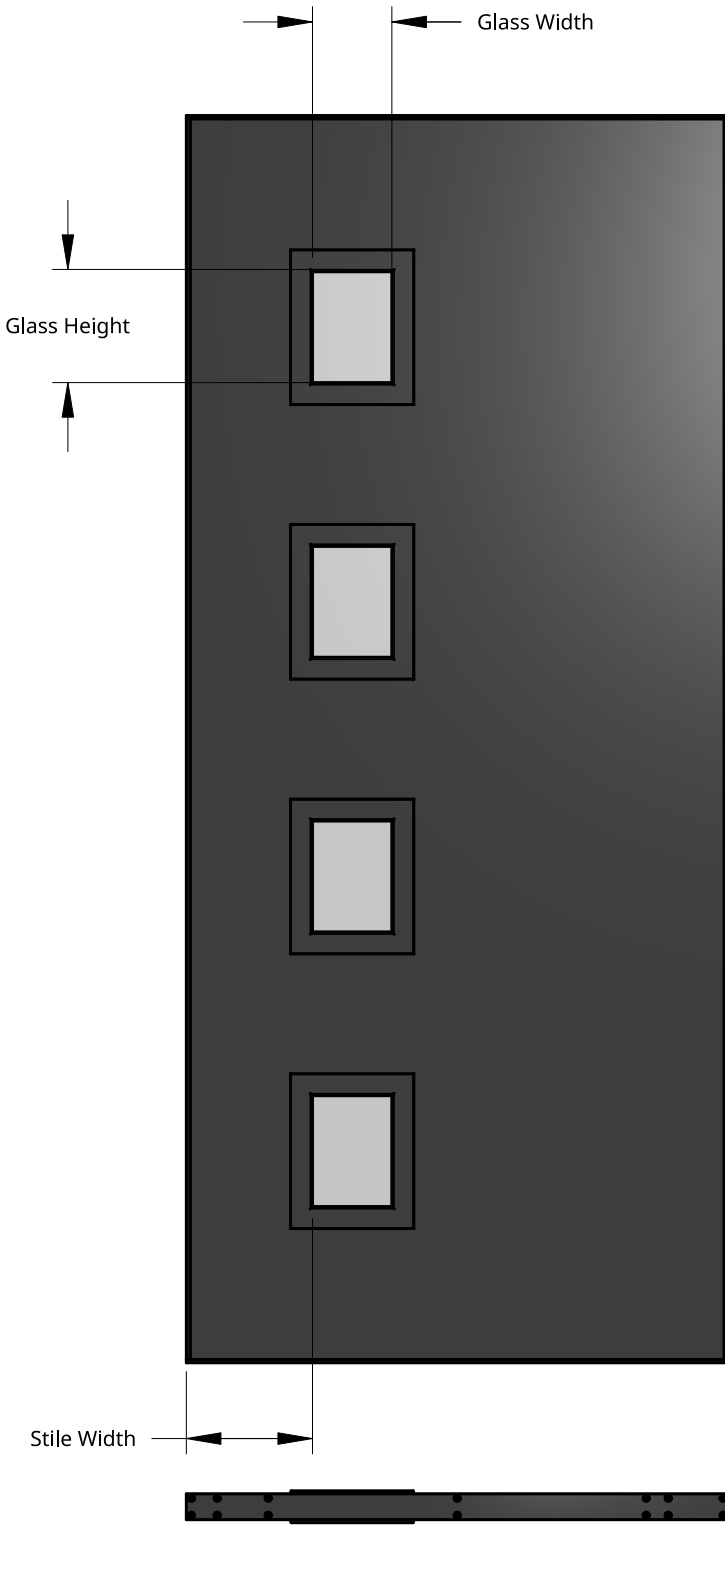

**NEW ZEALAND** | 0800 10 10 28  
 sales@parkwooddoors.co.nz  
 parkwooddoors.co.nz

**AUSTRALIA** | 1800 681 586  
 sales@parkwooddoors.com.au  
 parkwooddoors.com.au

<b>Product Variations</b>		
<b>Name</b>	<b>Code</b>	<b>Thickness (T)</b>
<b>Strata Flush</b>	ASFL11	41
<b>Thermtek Flush</b>	ATFL11	41
<b>Thermtek Flush</b>	ALFL11	50

<b>Standard Component Sizes</b>			
	<b>Min</b>	<b>Max</b>	<b>Customizable</b>
<b>Glass Height</b>	170		yes
<b>Glass Width</b>	120		yes
<b>Stile Width</b>	175		yes

<b>Product Description:</b>			
<b>FL 11</b>			
<b>Product Code:</b>	SEE TABLE	<b>Date:</b>	03/23/2023
<b>Material:</b>	ALUMINIUM	<b>Units:</b>	MILLIMETER