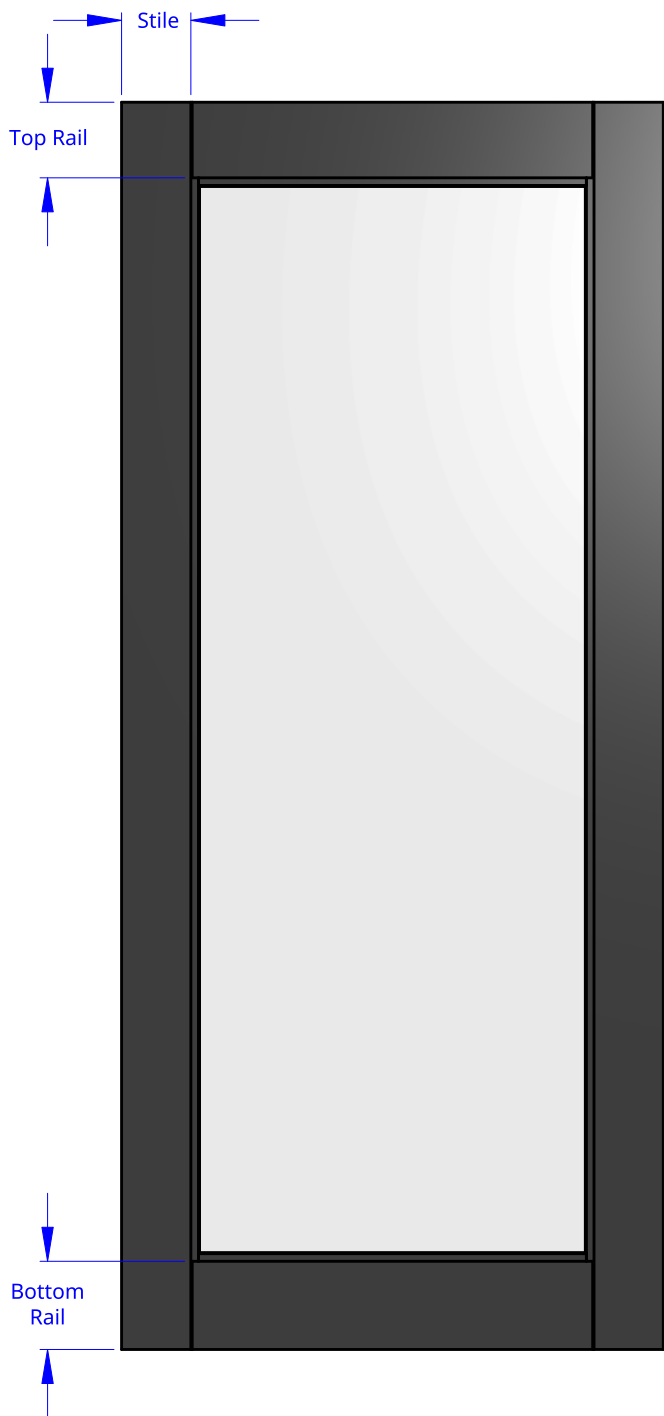

**NEW ZEALAND** | 0800 10 10 28

sales@parkwooddoors.co.nz  
parkwooddoors.co.nz

**AUSTRALIA** | 1800 681 586

sales@parkwooddoors.com.au  
parkwooddoors.com.au

<b>Standard Component Sizes</b>		
	<b>Face</b>	<b>Customizable</b>
<b>Stile Width</b>	110	no
<b>Top Rail Width</b>	120	no
<b>Bottom Rail Width</b>	140	no
<b>Glazing</b>	18mm IGU Only	